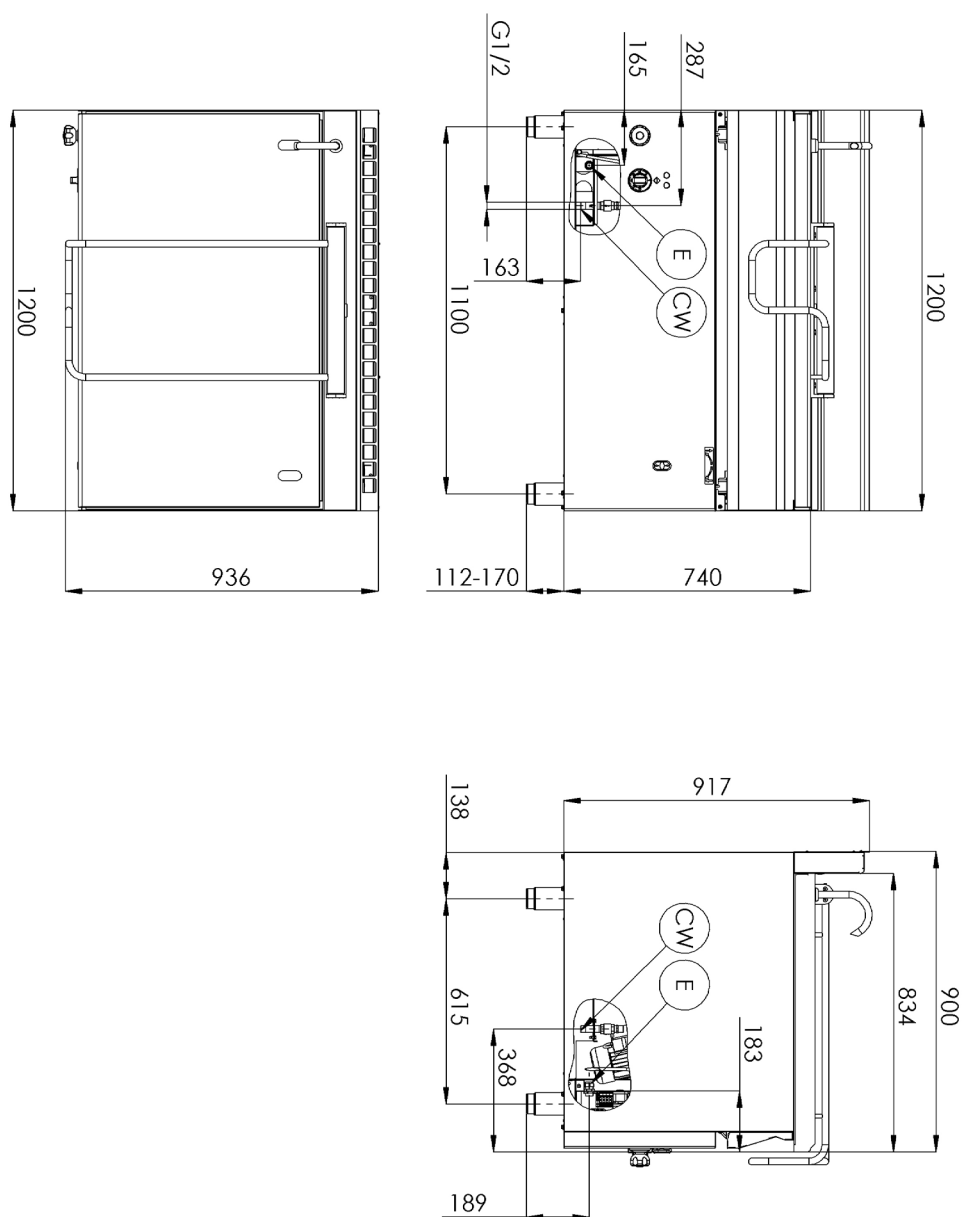

Technický list

Technický výkres

Pánev sklopná automatická 120 l nerezové dno

Model

Sap kód

00015032

BRM 90/120 E/N

Skupina artiklů

Pánve